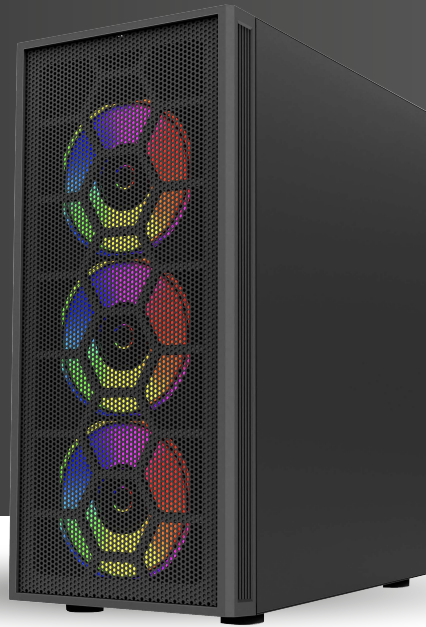

SERIES AZENDER

# DRAGONFLY MESH GM740

Gabinete Gamer Media Torre

Conexión  
USB 2.0  
USB 3.0

Ventiladores  
**RGB**  
Incluye  
**4 x 120 mm**

Botón para  
**Cambio de  
Iluminación**

Panel lateral  
**Cristal templado**

ESPECIFICACIONES DE GABINETE

Producto	Gabinete	
Modelo	BR-935982	
Factor de forma	Media Torre	
Tarjetas madres compatibles	ATX, Micro ATX, Mini ITX	
Fuente de poder	Compatible	ATX (PS/2)
	Incluida	N/A
	Ubicación	Inferior trasera
Medidas max.	Altura de disipador	165 mm
	Longitud de GPU	330 mm
	Superior	2 * 120 mm ( no incluidos)
Soporte para ventiladores	Inferior	1 * 120 mm ( RGB incluidos)
	Frontal	3 * 120 mm (RGB incluidos)
	Trasero	2 * 120 mm, No Incluido
	Lateral	0
Ranuras	PCI	7
	5.25" ODD	0
	3.5" HDD	1
Bahías	3.5" / 2.5" (Combo)	1
	2.5" SSD	1
	Puertos USB	2 * USB 2.0 + 1 * USB 3.0
I/O Panel	Puertos de audio	2 * 3.5 mm (Audio + Micrófono)
	Lector de tarjetas	0
	Tipo	RGB (ventiladores)
Iluminación	Ajuste	Botón
	Estructura	SPCC 0.45 mm
Materiales	Panel izquierdo	Cristal templado
	Panel derecho	Metal
	Panel frontal	Plastico + Cristal Templado
Color	Negro	
Dimensiones (L * W * H)	37 cm * 20 cm * 43.5 cm	
Peso	3.9 kg	

Panel lateral  
**Cristal templado**

Conexión  
USB 2.0  
USB 3.0

Hasta  
**8 \* 120 mm**  
ventiladores  
(Incluido inferior y frontal)

Espacio para  
Administración  
de Cableado

Soporte de  
Enfriamiento  
Líquido